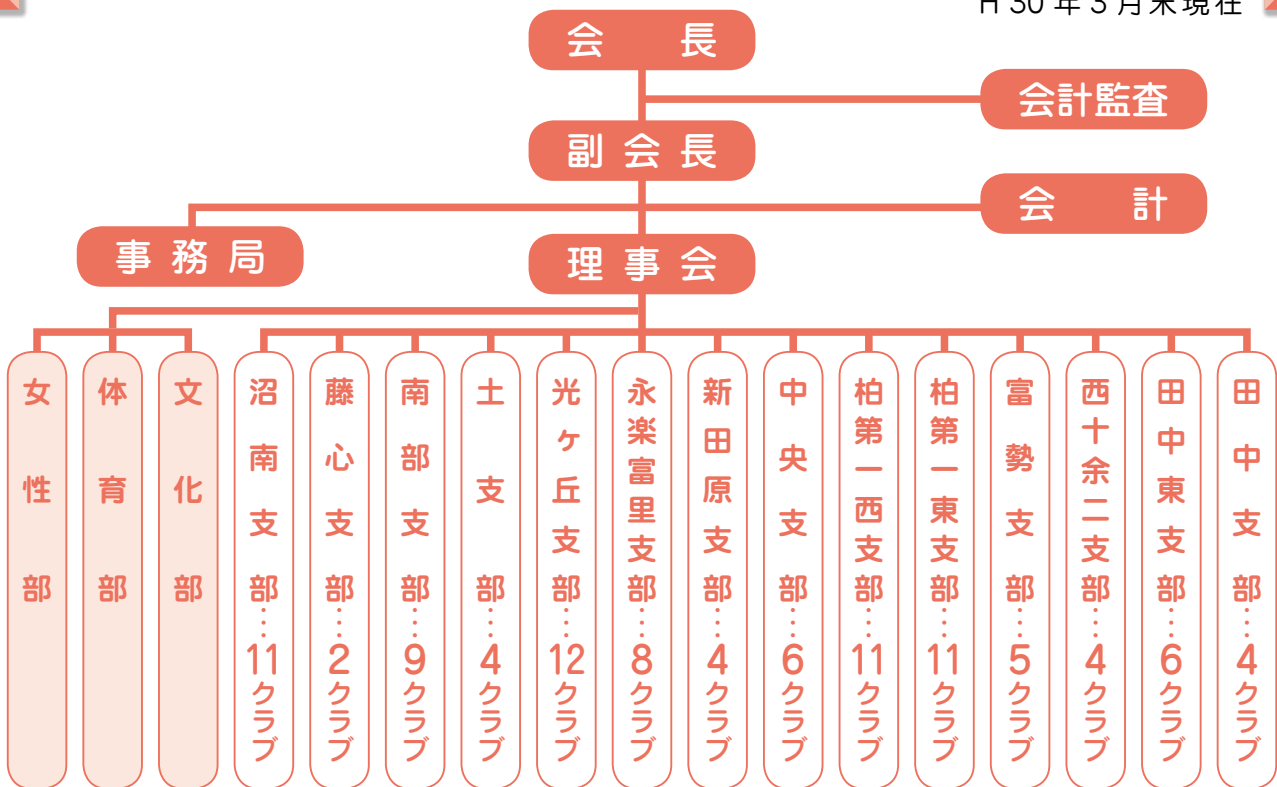

☎0120-44-8264

柏市松葉町2-15-2

連合会歴代会長

昭和51年度～昭和53年度	日暮 甚一	南部支部	逆井百寿会
昭和54年度～昭和58年度	小溝 浅一	中央支部	葉山長寿会
昭和59年度～昭和62年度	岸本 健一	光ヶ丘支部	光寿会
昭和63年度	中村 薫	富勢支部	北柏福寿会
平成元年度～平成2年度	山口伝三郎	柏第一東支部	長寿クラブ
平成3年度～平成7年度	中村 薫	富勢支部	北柏福寿会
平成8年度～平成10年度	山口伝三郎	柏第一東支部	長寿クラブ
平成11年度～平成19年度	坂巻 昇平	永楽富里支部	明寿会
平成20年度～平成22年度	森橋 留吉	柏第一西支部	明原第一寿会
平成23年度～平成26年度	藪崎 一男	永楽富里支部	亀甲台クラブ
平成27年度～現在	畑野 文男	光ヶ丘支部	つくし会

連合会組織図

H 30年3月末現在

私たちは柏市シニアクラブ連合会の活動を応援しています

市民の健康保持・増進及び市民相互のふれあい交流・憩いの場の提供を目的とした施設です。

リフレッシュプラザ柏

プール 温浴
トレーニング

柏市南増尾58-3

☎(04)7173-5900